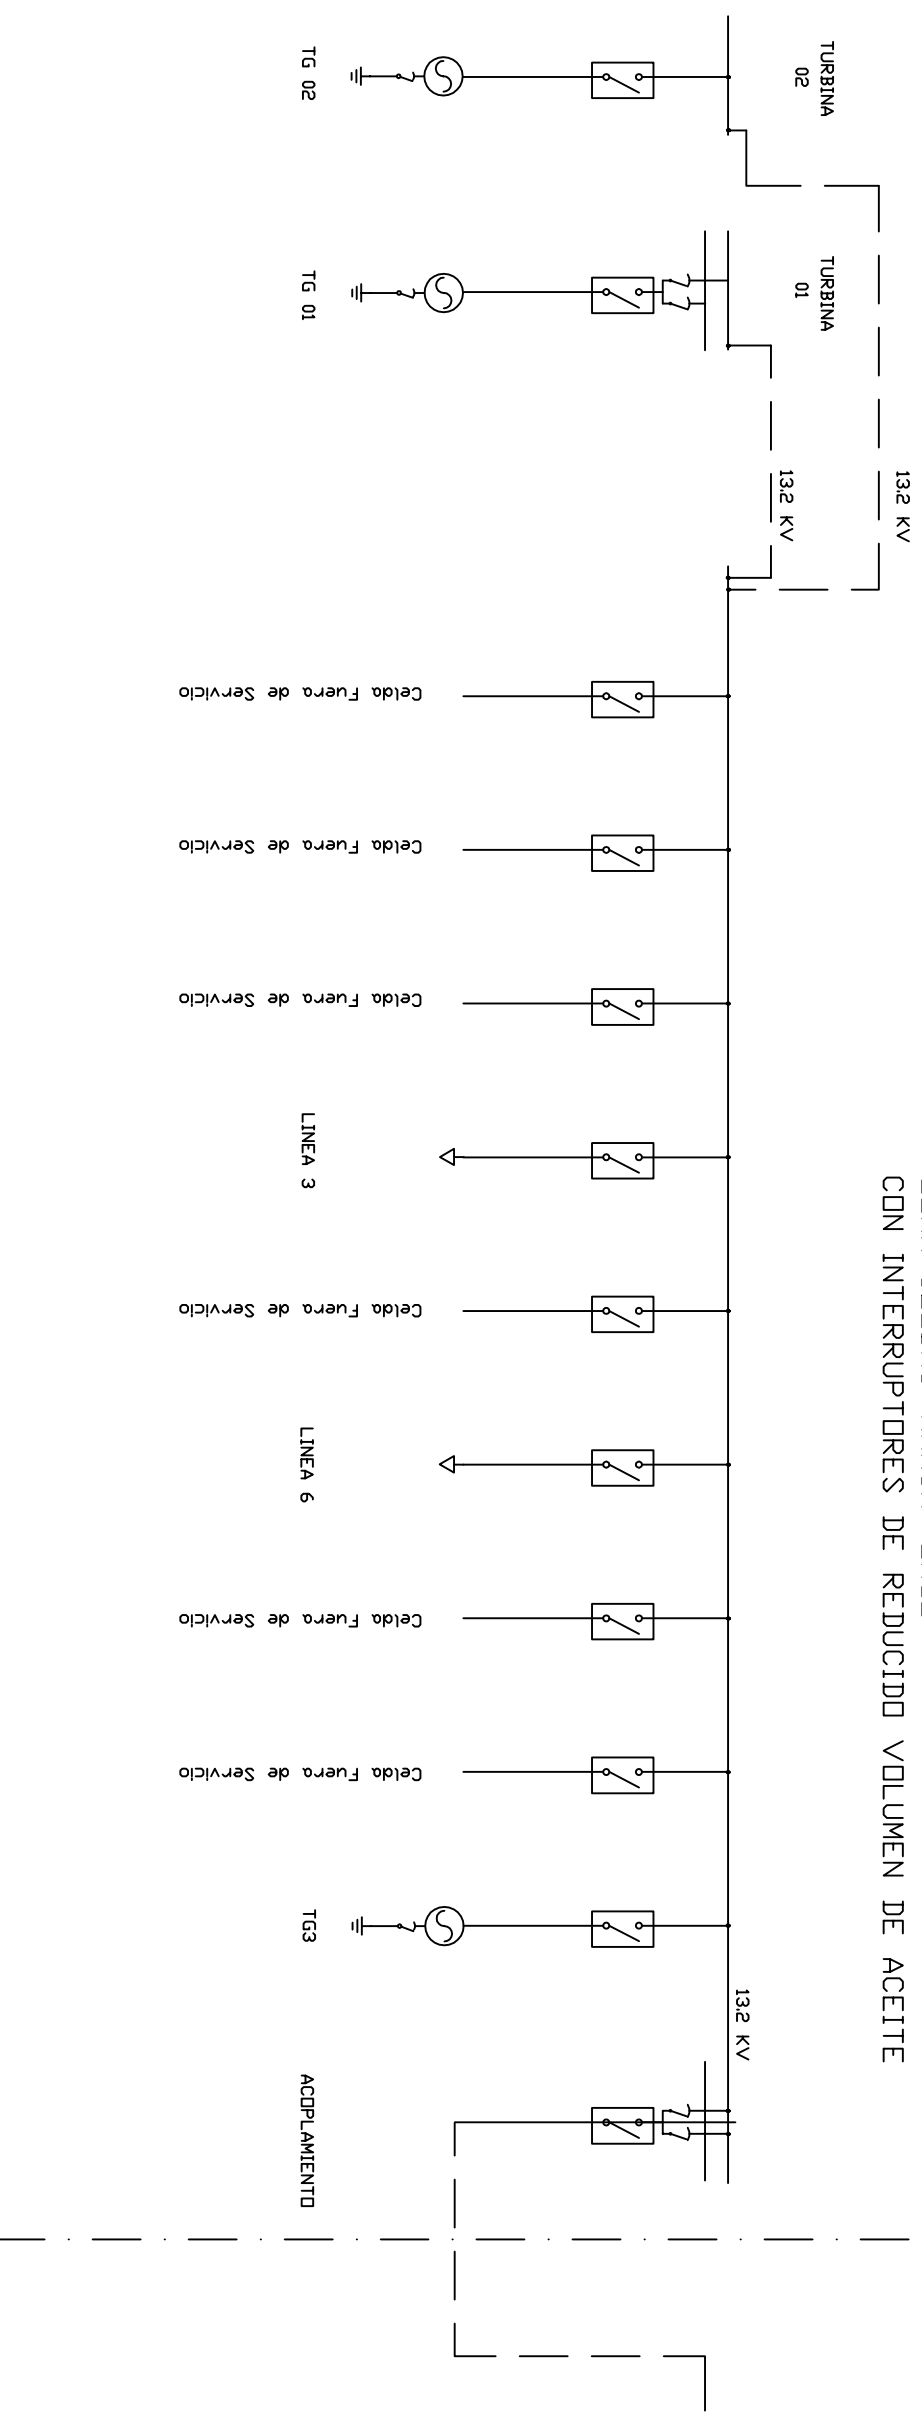

ZONA CELDAS: MARCA "LAGO"
CON INTERRUPTORES DE REDUCIDO VOLUMEN DE ACEITE

Dirección Provincial de Energía Tierra del Fuego Ushuaia
Título: Unifilar Central Térmica Ushuaia
Vista: ZONA CELDAS "LAGO" 13KV - ANEXO 9a
Fecha: 09/2022 V1.0